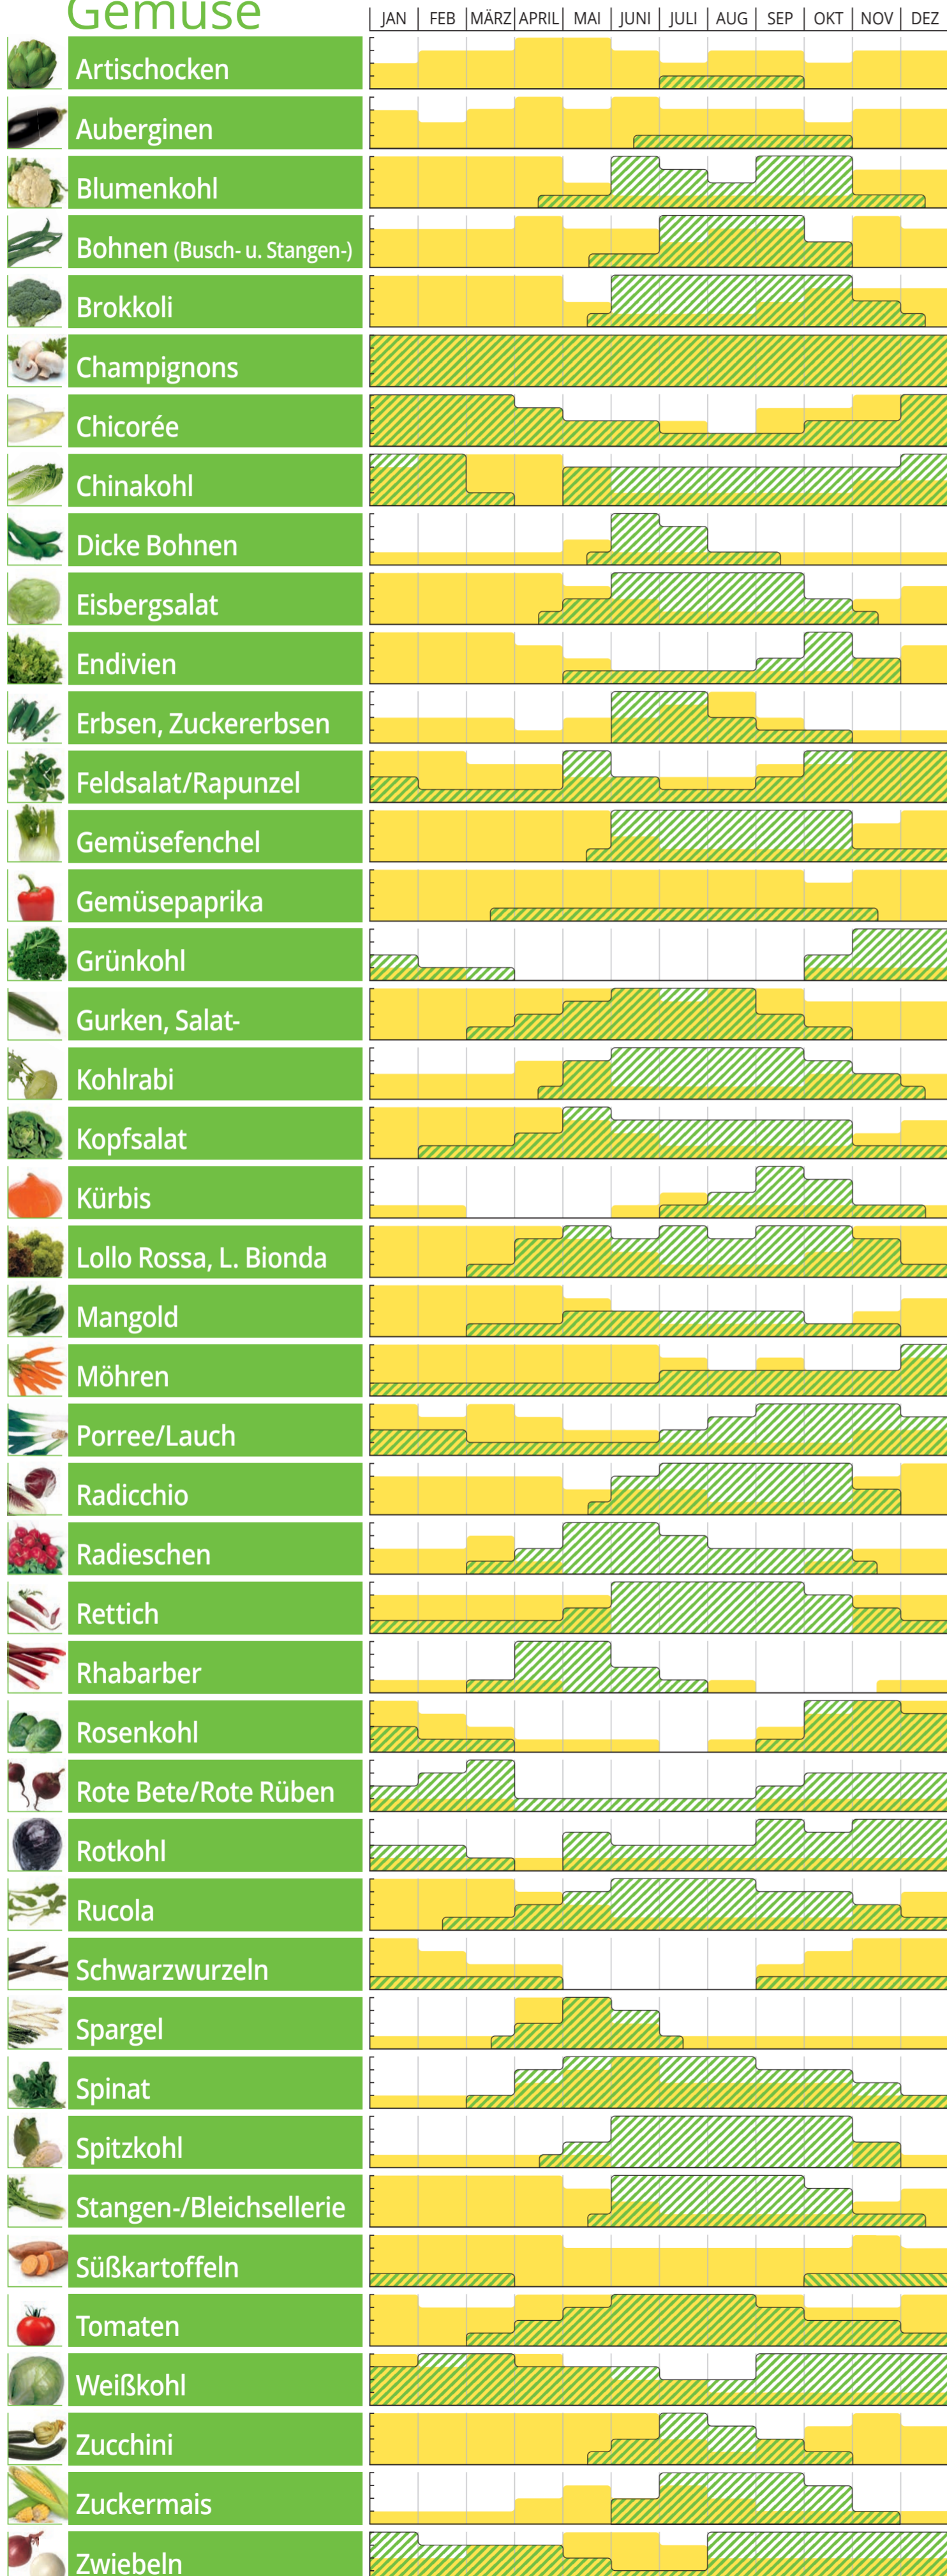

Der Saisonkalender

Gemüse