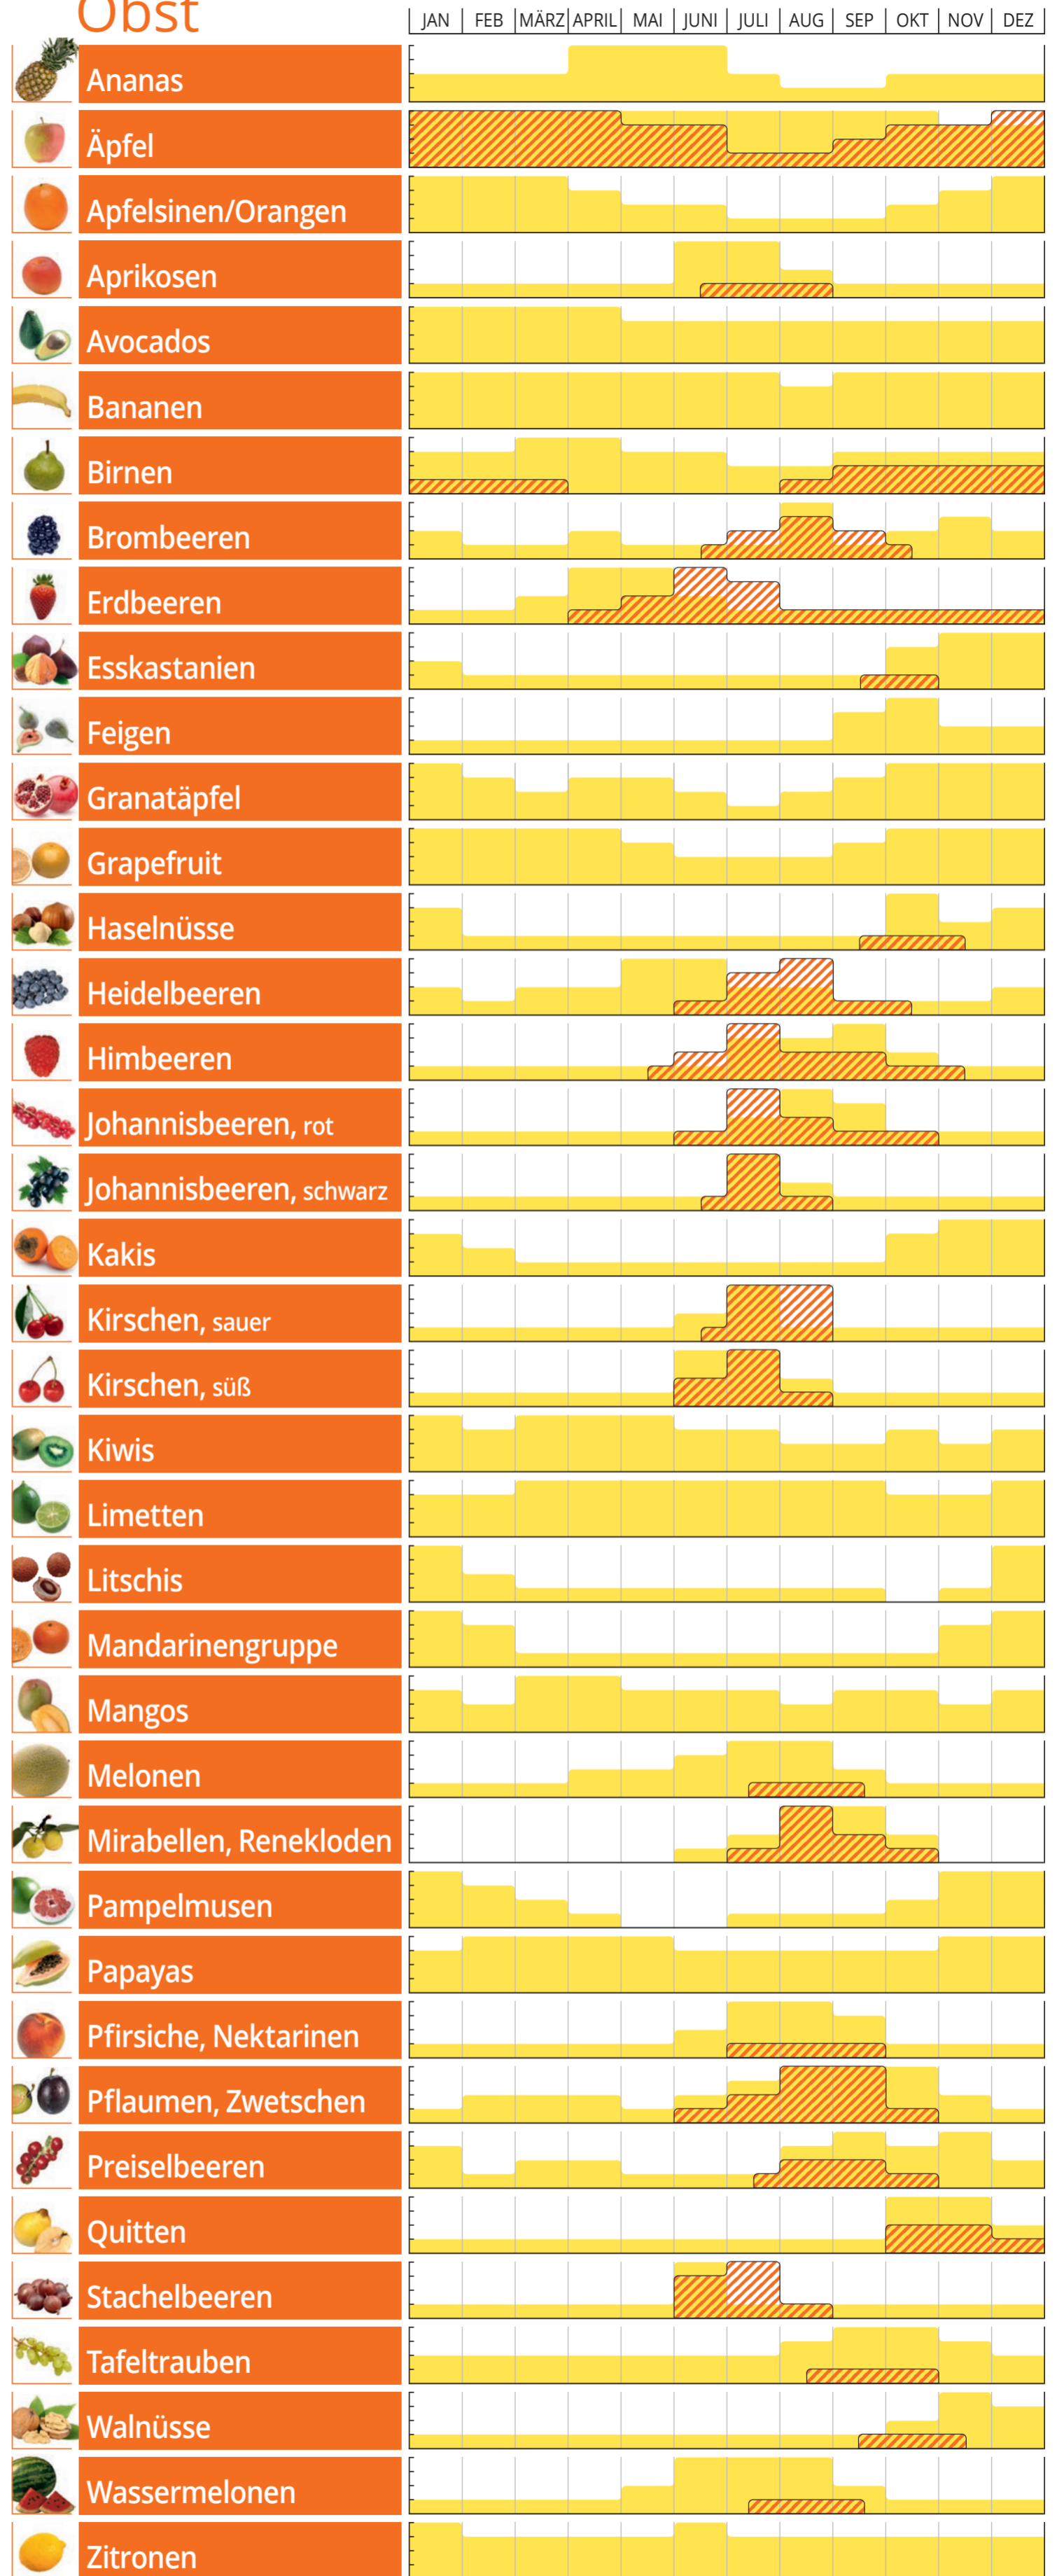

Obst

Erklärung

- Monat mit starken Importen
- Monat mit geringen Importen
- Monat mit großem Angebot aus heimischem Anbau
- Monat mit großem Angebot aus heimischem Anbau und gleichzeitig geringen Importen